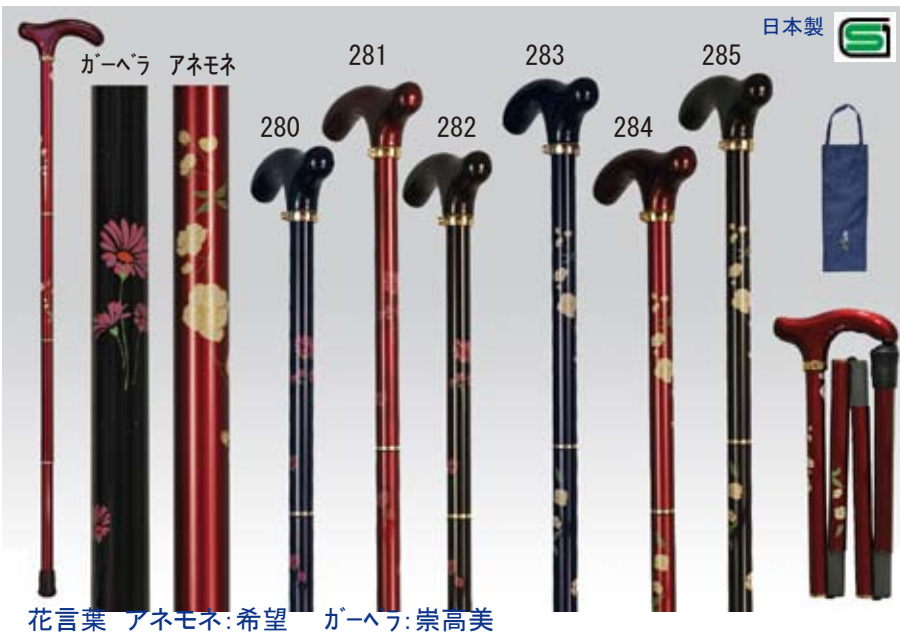

Walking Sticks

VOL.4

カタログ掲載品は全てSGマーク合格品です。

*SGマーク制度は、製品の欠陥によって発生した人身事故に対する賠償制度です。

4-1A カーボン折り畳み・楓手元・セリグラフ

花言葉 アネモネ:希望 ガーベラ:崇高美

カーボン折り畳み・楓手元 セリグラフ(シルク印刷)

超軽量カーボンステッキに最高水準の多色精密セリグラフで花を表現しました。上品な図柄はプレゼントにも最適です。

- * 折り畳みカーボン棒・手元楓変形(小)
 - 280 ガーベラ紫 281 ガーベラ赤
 - 282 ガーベラ茶 283 アネモネ紫
 - 284 アネモネ赤 285 アネモネ茶
- 全長 80・85cm
- 重量 180g(小80cm)
- 直径 φ17.5mm 収納時 28cm

材質 手元 :木製
パイプ:カーボン
先ゴム:合成ゴム #912

希望小売価格 ¥26,250(税込)

* 一本杖あります。ご相談ください